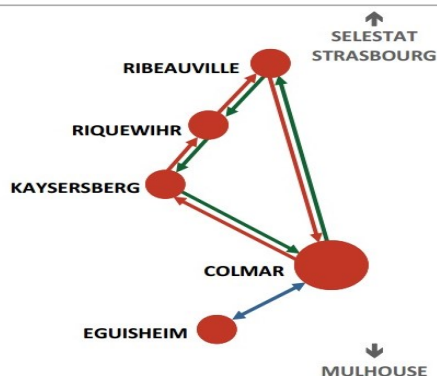

Association des usagers des Transports Urbains  
de l'agglomération Strasbourgeoise

## La commission animation d'ASTUS vous propose une sortie **MARCHÉS DE NOËL**

### Dimanche 6 décembre 2015

Rendez-vous en gare de Strasbourg – Hall central – à partir de 9h30

Pensez à visiter votre bureau de vote auparavant

Le départ se fera de STRASBOURG par le train de 9h51

Parcourez librement les marchés de Noël de  
**Colmar – Kaysersberg – Riquewihr – Ribeauvillé – Eguisheim**  
grâce aux **navettes de Noël** : un bus toutes les 30 minutes.

Le déplacement se fera avec le ticket Alsa-plus-région – groupe de 2 à 5 personnes et le forfait  
journée navette de Noël - Participation 15 € - Adhérents ASTUS : 10 €

Tarifcation solidaire : nous consulter